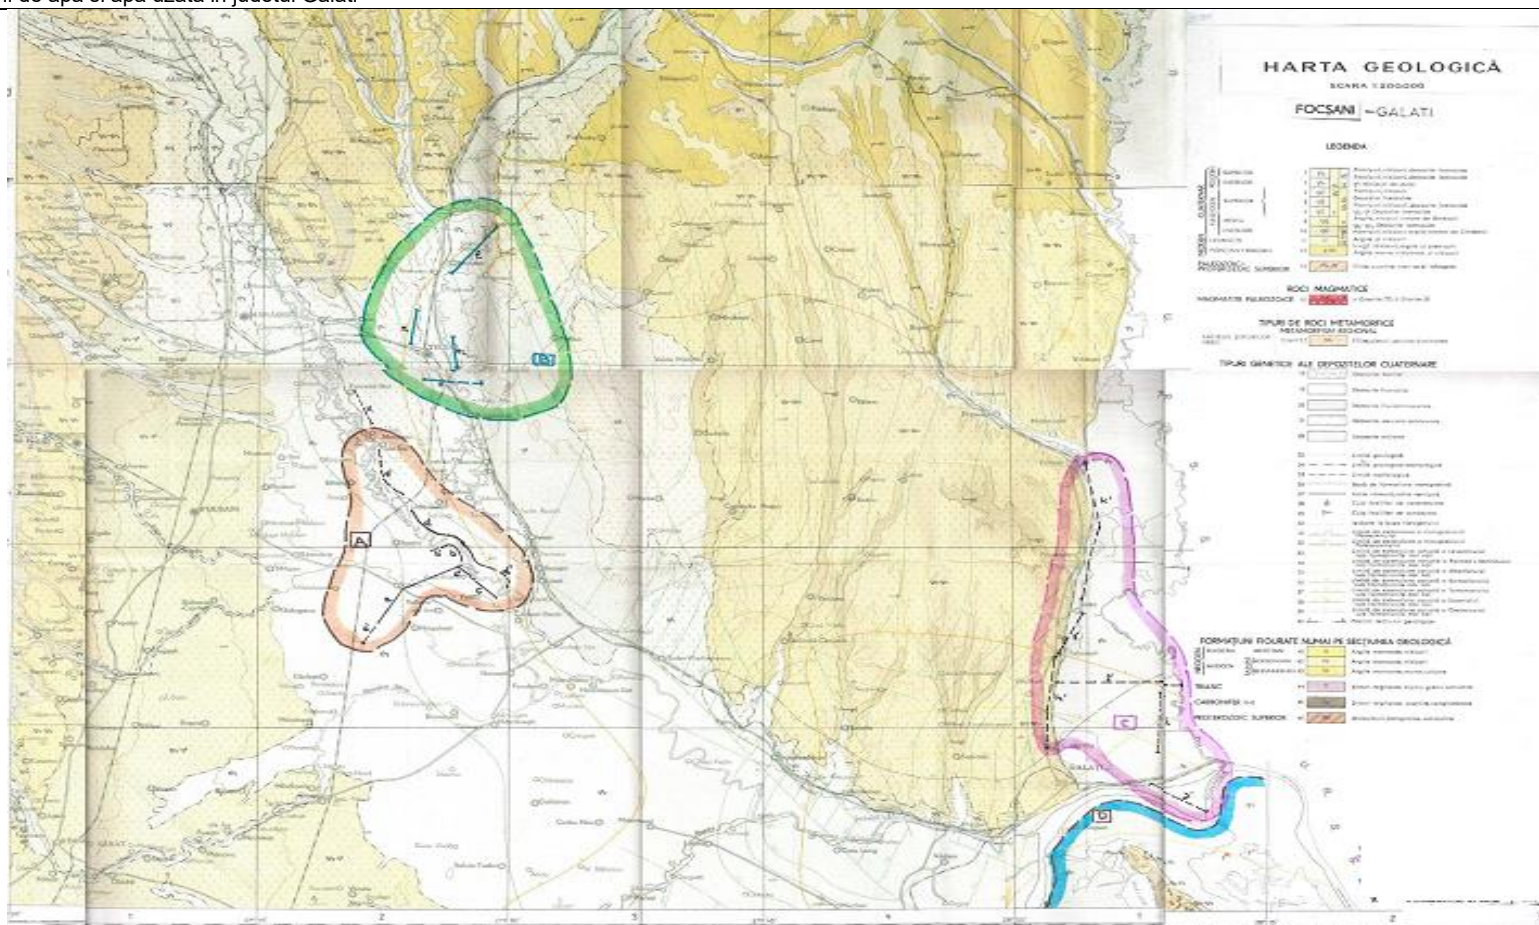

ANEXA

HARTA GEOLOGICA A JUDETULUI GALATI SI ZONA FRONTURILOR DE CAPTARE

HARTA GEOLOGICA IN ZONA FRONTURILOR DE CAPTARE

scara 1:200000

Dupa carti editate de I.G.G. in anul 1988

Anexa H2