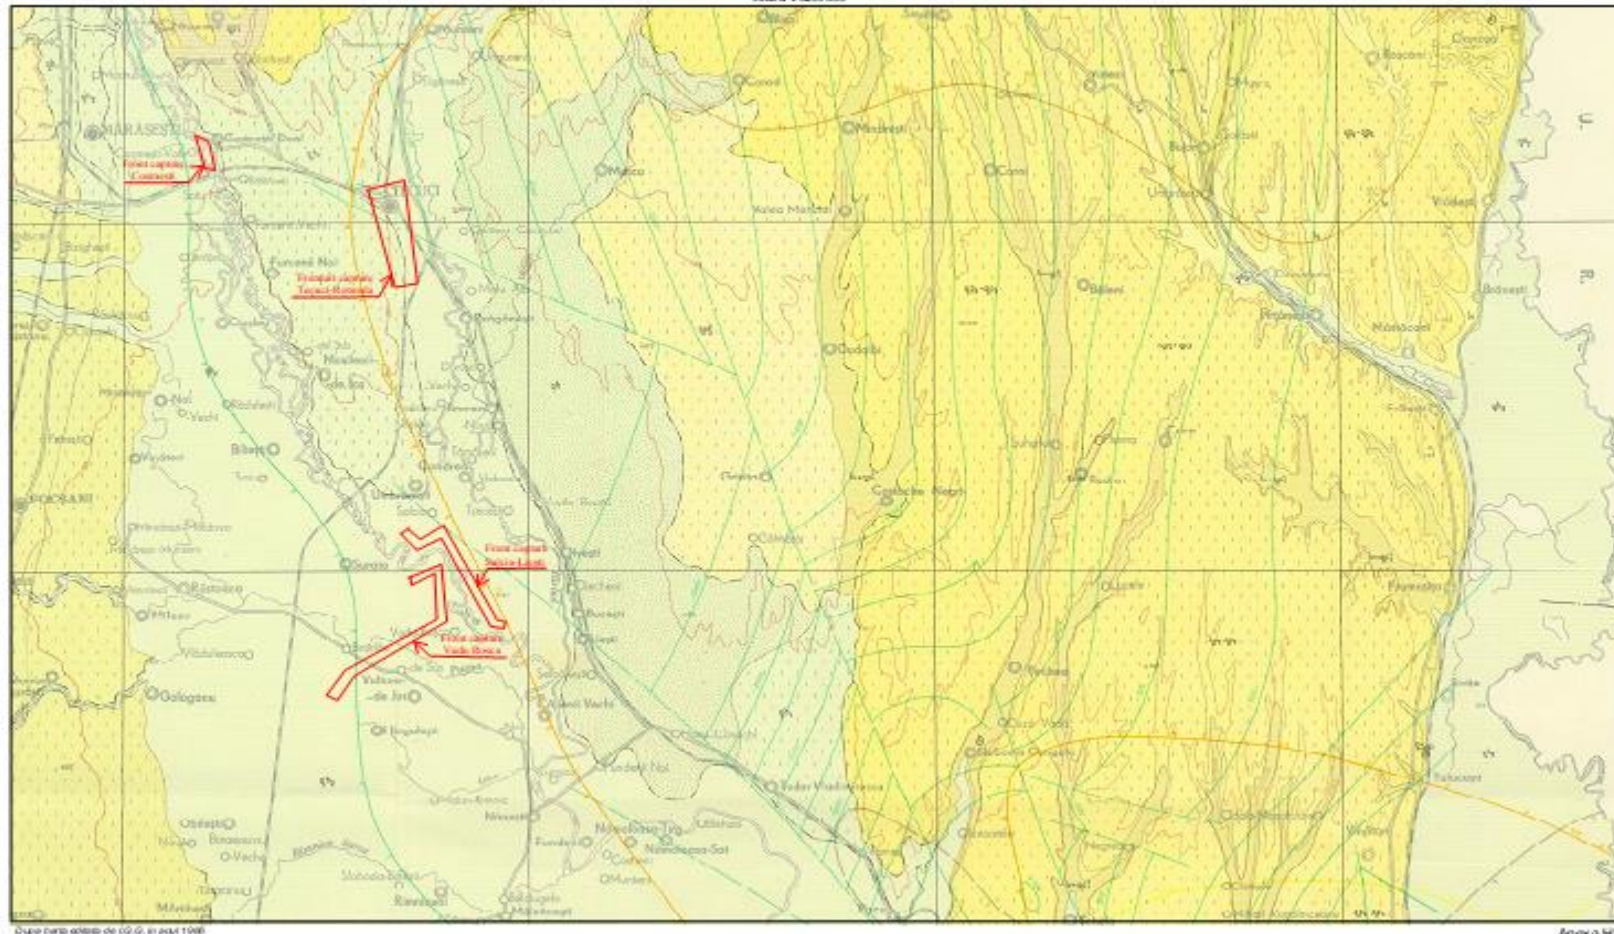

ANEXA

HARTA GEOLOGICA A JUDETULUI GALATI SI ZONA FRONTURILOR DE CAPTARE

HARTA GEOLOGICA IN ZONA FRONTURILOR DE CAPTARE

scara 1:200000

Dupa carti editate de I.G.G. in anul 1988

Anexa H2