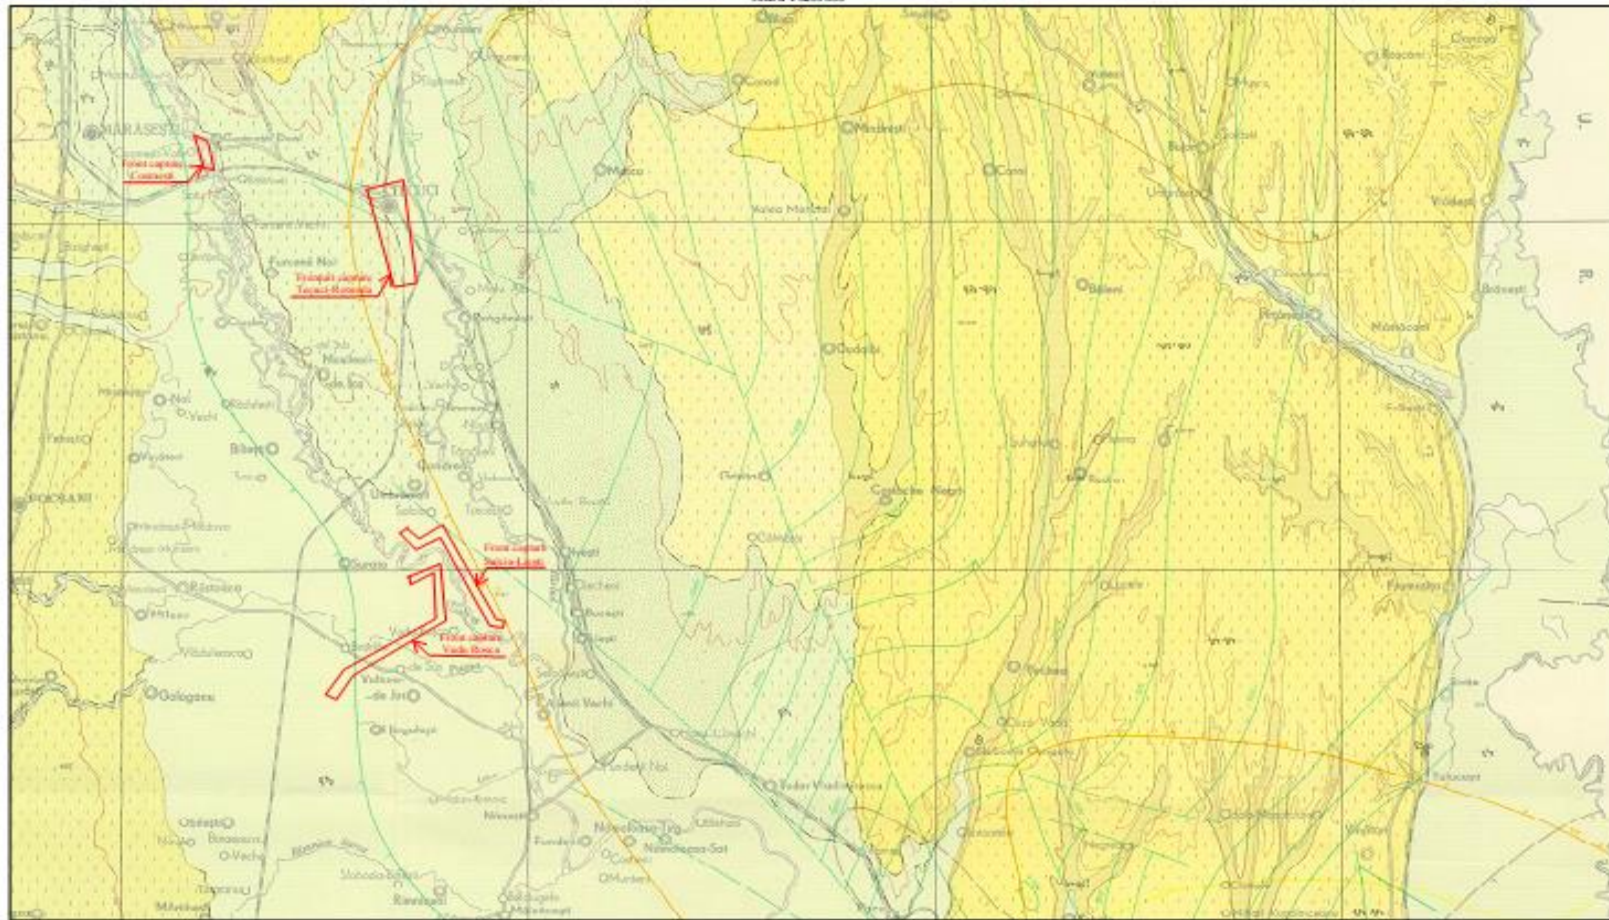

ANEXA 2-1

**HARTA GEOLOGICA A JUDETULUI GALATI SI ZONA FRONTURI DE
CAPTARE**

HARTA GEOLOGICA IN ZONA FRONTURILOR DE CAPTARE

scara 1:20000

Dupa carti editate de C.G.G. in anul 1988

Anexa H2