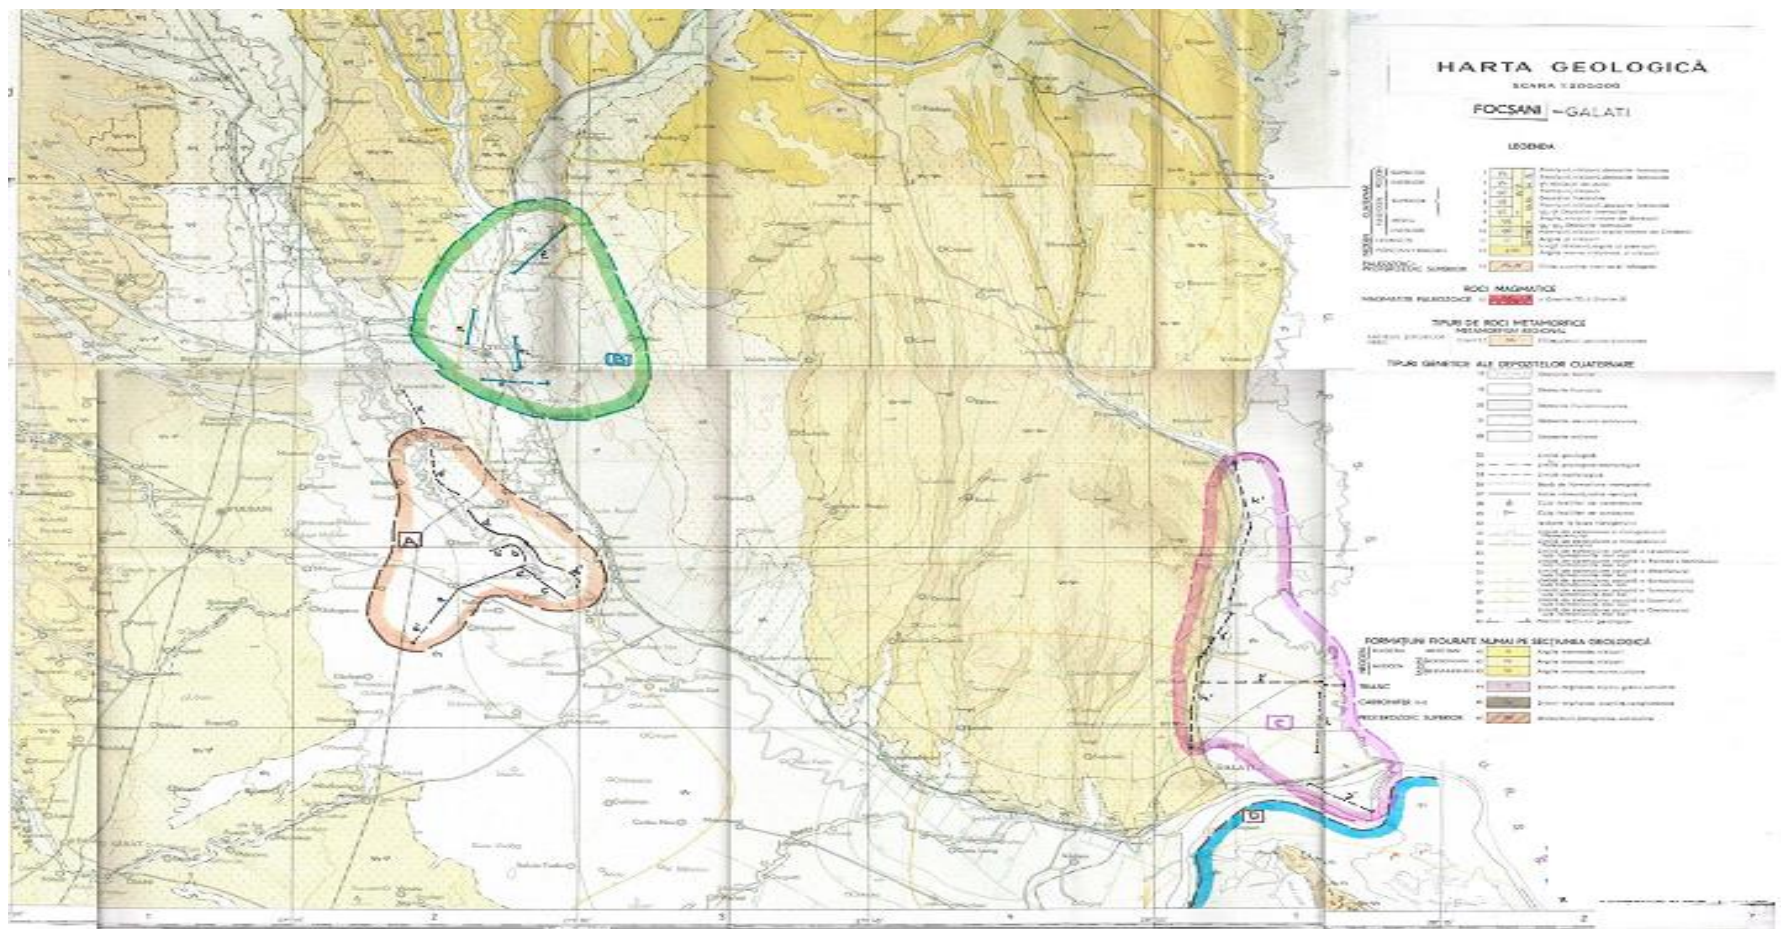

ANEXA 2-1

**HARTA GEOLOGICA A JUDETULUI GALATI SI ZONA FRONTURI DE
CAPTARE**

HARTA GEOLOGICA IN ZONA FRONTURILOR DE CAPTARE

scara 1:20000

Dupa carti editate de C.G.G. in anul 1988

Anexa H2